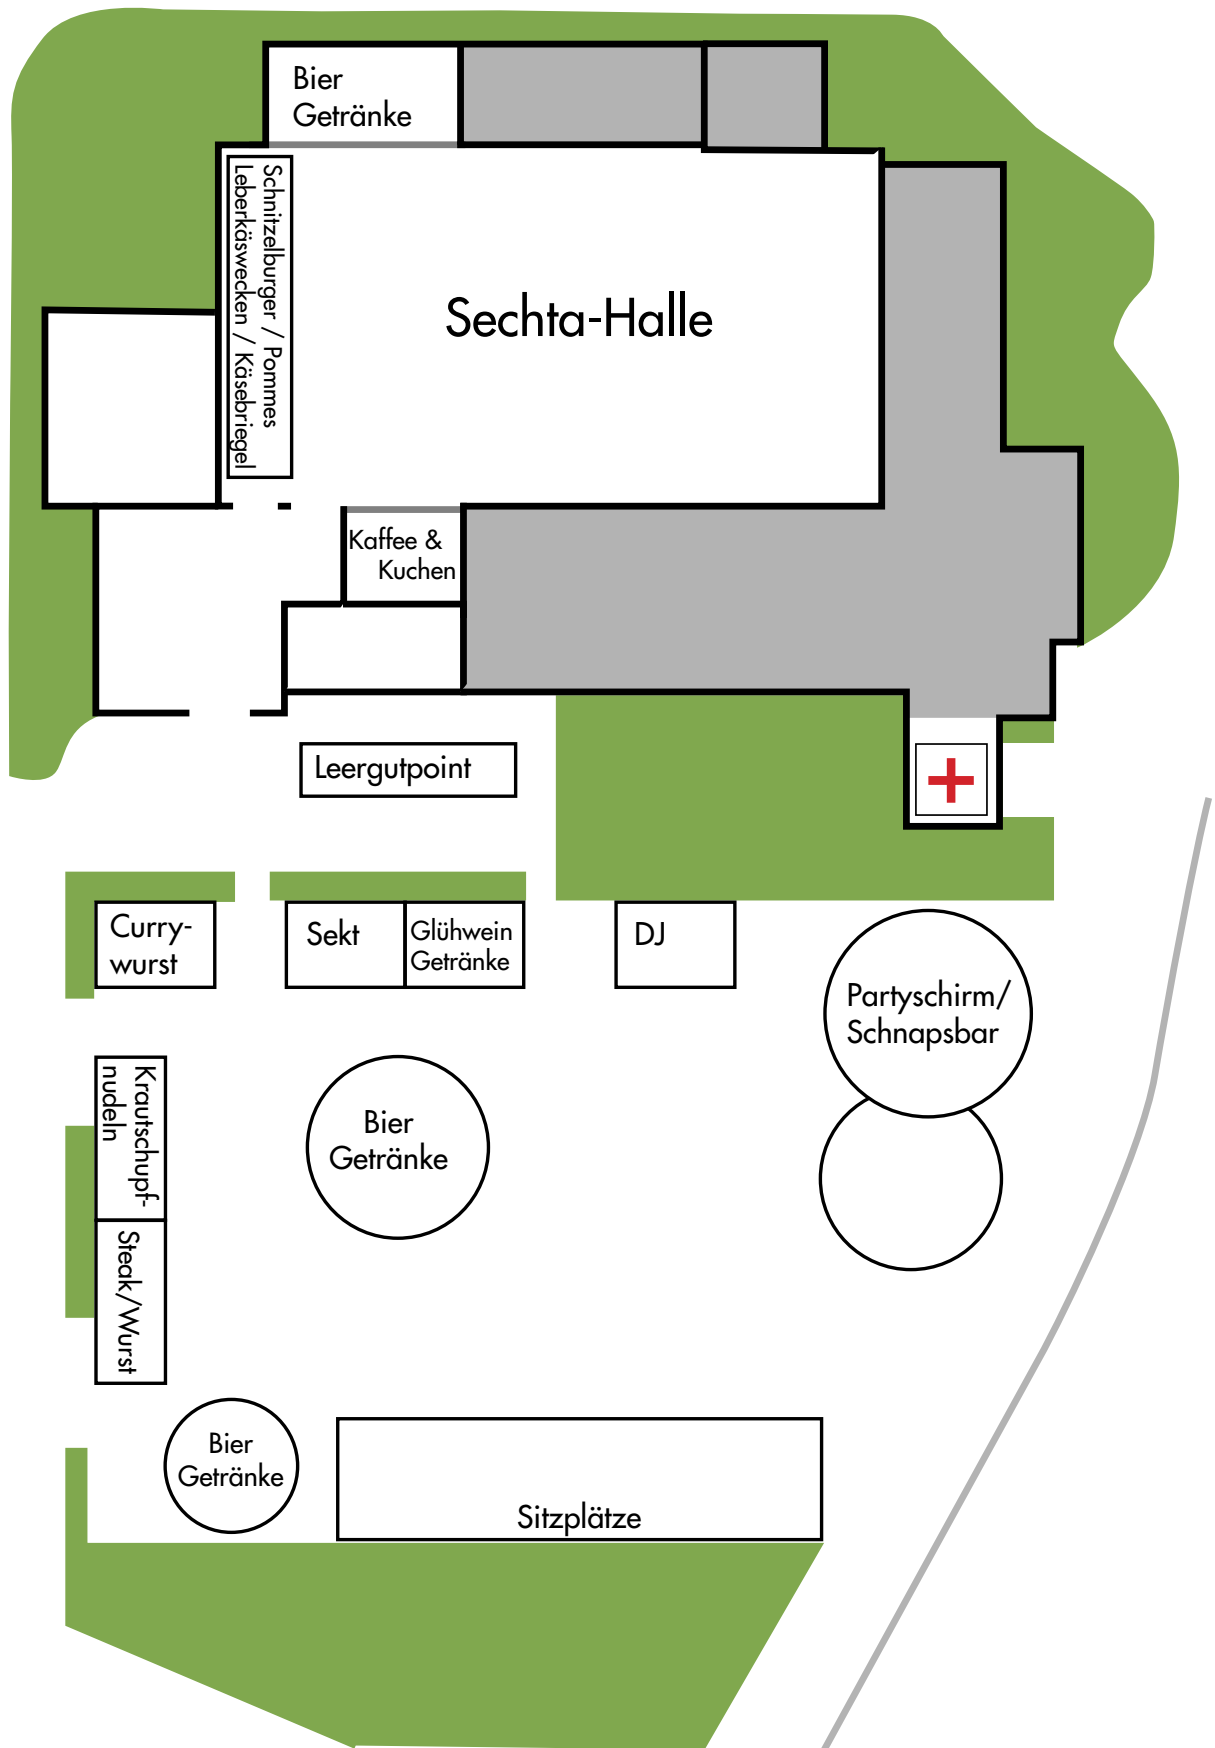

Lageplan Partydorf

Faschingsumzug 2.2.2020
Röhlinger Sechtanarren e.V.

Pfand 2,00 €

Einheitliches Pfandsystem in
Röhlingen. Rückgabe an allen
Verkaufsständen am Umzug!