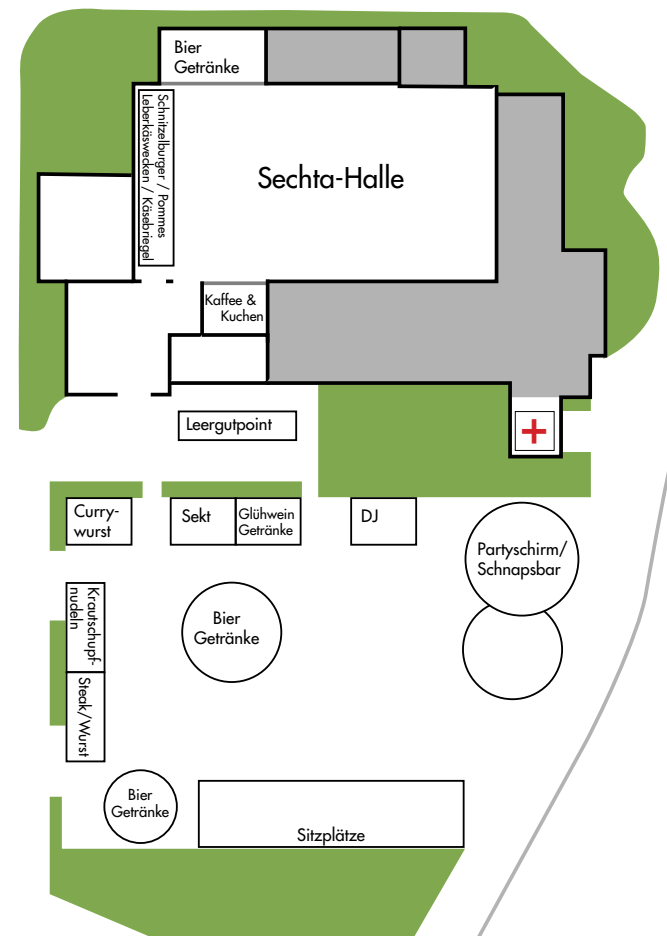

- 50g Maskengruppe Köisinger Wetterhexen
- 51 Haugga – Narra Essingen e.V.
- 51a Kindergarde + Jugendgarde
- 51b Prinzenpaar
- 51c Fanfarenzug
- 51d Maskengruppe Remsquell Narra
- 51f NaPo, Symbolfigur
- 52 Faschingsgruppe Ellenberg - WoodRock
- 53 Faschingsmädel's Ellenberg
- 54 Wörter Rotachgugga e.V.
- 55 Freizeitclub Stödtlen
- 55a Jugendgarde, Funkengarde
- 55b Prinzengarde
- 55c Elferrat mit Prinzenpaar
- 55d Gaxhardter Hexen
- 55e Maskengruppe Grenzwallteufel
- 55f Molgebach Gugga Stödtlen e.V.
- 55g Aschenhütte Stödtlen
- 56 RuHaZu Kerkingen
- 56a Roade Riabla
- 56b Greane Riabla
- 56c Prinzengarde m. Tanzmariechen
- 56d Maskengruppe Ruabagoischdr
- 57 Schönbrunn Narren TSV Essingen
- 57a Kindergarde
- 57b Jugendgarde
- 57c TSV Garde
- 57d Elferrat
- 57e Maskengruppe Schönbrunn Eisfuchse
- 58 Nuilermer Schlierbachfetzter e.V.
- 59 Tannhäuser Narren
- 59a Rot-Weiss Funken des VFB Tannhausen
- 59b Gugga Schollakloper
- 59c Maskengruppen Wellahäggl, Fuchsschwänzer
- 59d Maskengruppen Kiahgasshexe, Ujale
- 60 Mittelalter Sederndorf
- 61 Sportverein Lippach
- 61a Kindergarde Dancing Frogs
- 61b Jugendgarde Green Lights
- 61c Lippacher Frösche
- 61d Frosch Weiher Hiadr Lippach
- 61e Nachtruagala Lippach
- 61f Hidde Lippach
- 62 Schwarzgass Narra - Kindergarten
- 63 SG Schrezheim – Männerballett + Burgfrauen
- 64 Blaue Grotte Eggenrot
- 65 Riffinger Hidde - Gladiator
- 66 AVC Riadbach-Narren – Wikinger

Lageplan Partydorf

Wir wünschen eine schöne Faschingszeit!

elektro schlagenhauf